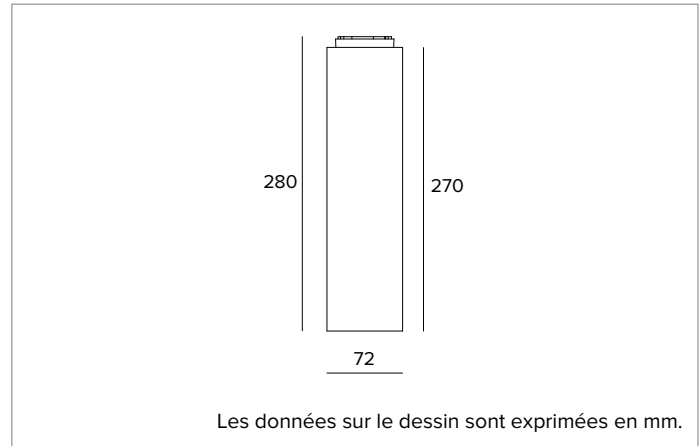

1T9763EL | LABEL 7 - Plafond**Appareil à monter au plafond, pour sources LED à emission directe alimenté par tension de reseau**

	4000K	H(m)	D(m)	Emax(lx)
	Ra90		16°	
Fixture Power	12W	1	0.28	8298
Source Flux	1569lm	2	0.56	2074
Fixture Flux	1043lm	3	0.84	922
Efficacy	90lm/W	4	1.11	519
TS1868	Imax=5289cd/klm	Imax	8298cd	5
			1.39	332

**SOURCE**

LED Chip on Board haute efficacité Ra90. 2700K-3500K en option.

La classe d'efficacité énergétique du produit : E**Puissance nominale : 10W****Flux nominal : 1569lm****Indice de rendu des couleurs : 90****Rf : 90****Rg : 98****CCT nominale : 4000K****Durée utile (L80/B10) : >50000h tq +25°C****CARACTÉRISTIQUES DE L'ÉCLAIRAGE**

Version SP - optique de précision en polycarbonate métallisé, filtre holographique diffuseur et anneau cut-off en silicone noir.

Optique : RÉFLECTEUR**Ouverture du faisceau : SP****Rendement optique : 66%****Flux appareil : 1043lm****Efficacité lumineuse : 90lm/W****Sécurité photobiologique : Conforme au groupe RG1 (Risque faible)****CARACTÉRISTIQUES MÉCANIQUES**

Corps cylindrique en aluminium obtenu par un procédé d'extrusion et revêtu d'une peinture en poudre.

Couleur et finition : Noir profond**Dimensions : D=72mm****Poids : 0,8Kg****Degré de protection : IP20****CARACTÉRISTIQUES ÉLECTRIQUES**